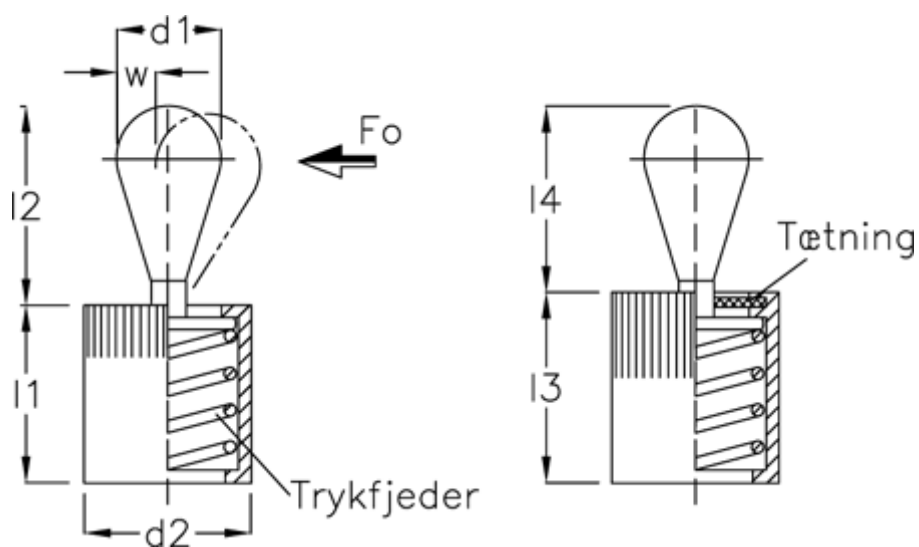

Varenummer: 20936001B  
 Beskrivelse: E+G  
 Vertikalt trykstykke GN 715-5-100-SA

## Mål

a1	= 2.5	l3	= 11.5
a2	= 5.7	side kraft N ved l2 = 100	
d1	= 5	Skruetrækker	= GN 715.1-5.6
d2	= 10	W	= 1.6
d3	= 10	x1	= 1.7
Indvendig sekskant	= 12	x2	= 1.30
l1	= 11		
l2	= 6.7		